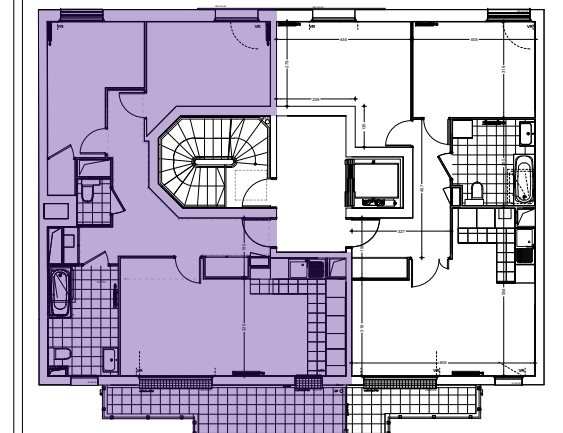

Villa
d'ISTRIA
23 bis rue de VERDUN - 94220 CHARENTON-LE-POINT

**Appartement de 3 pièces
n°102 au 1er étage**

ENTREE	4.27 m ²
SEJOUR - CUISINE	26.17 m ²
CH 1	11.94 m ²
DRESSING	1.06 m ²
CH 2	11.15 m ²
SDB	8.21 m ²
WC	1.67 m ²
DGT	12.24 m ²
SURFACE TOTALE HABITABLE	76.57 m²
BALCON 1	11.51 m ²
SURFACE TOTALE PRIVATIVE	88.08 m²

Faux-plafond	LV Lave-vaisselle	PL Placard
Soffite	LL Lave-linge	VR Volet-roulant
ETEL Gaine technique	CUI Cuisson	VC Volet-couissant
CH Chaudière	R Réfrigérateur	GC Garde-corps

Indice	Date : 21/10/2024
Echelle 1/75	