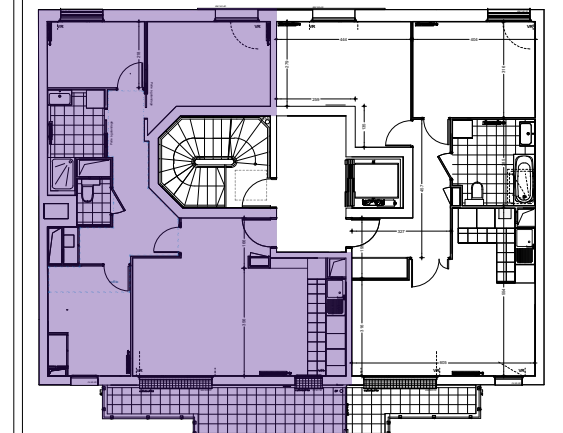

Villa
d'ISTRIA

23 bis rue de VERDUN - 94220 CHARENTON-le-POINT

Appartement de 3 pièces
n°102 au 1er étage

ENTREE - SEJOUR - CUISINE	30.54 m ²
CH 1	11.82 m ²
CH 2	9.70 m ²
BUREAU ou DRESSING	6.98 m ²
SDE	5.31 m ²
WC	1.67 m ²
DGT	10.58 m ²
SURFACE TOTALE HABITABLE	76.60 m²
BALCON 1	11.51 m ²
SURFACE TOTALE PRIVATIVE	88.11 m²

Plan non-PMR

Faux-plafond	LV Lave-vaisselle	PL Placard
Soffite	LL Lave-linge	VR Volet-roulant
ETEL Gaine technique	CUI Cuisson	VC Volet-couissant
CH Chaudière	R Réfrigérateur	GC Garde-corps

Indice	Date : 01/04/2025
Echelle 1/75	